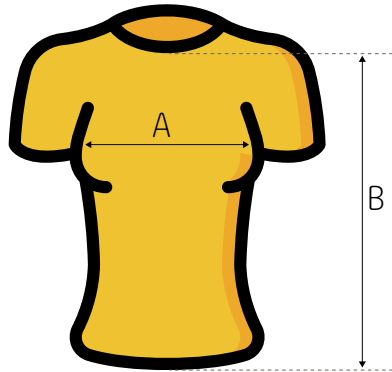

#stayathome

T-Shirt Rundhals Frauen

Art.-Nr. SAH-W005

	XS	S	M	L	XL	2XL	3XL	4XL	5XL
A	41,5	44	46,5	49	51,5	54	-	-	-
B	62	63	64	65	66	67	-	-	-

A Gemessen quer über das Kleidungsstück,
1 cm von den Armteilen entfernt

B Gemessen vom höchsten Punkt der Schulter
bis zur Unterkante des Kleidungsstücks

Alle Angaben in Zentimeter.

ACHTUNG: Es handelt sich um Herstellerangaben, die produktionsbedingt abweichen können und als unverbindlicher Richtwert zu verstehen sind. Keine Gewähr.