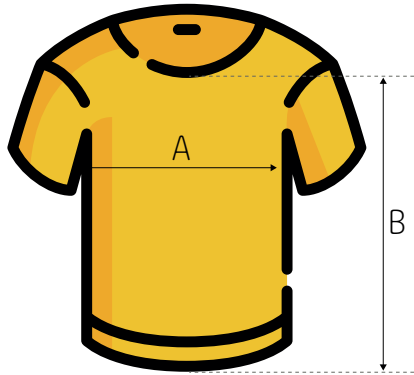

## T-Shirt Rundhals Kinder

Art.-Nr. SAH-W006

	92 1-2 Jahre	98 2-3 Jahre	104 3-4 Jahre	116 5-6 Jahre	128 7-8 Jahre	140 9-11 Jahre	152 12-13 Jahre	164 14-15 Jahre
A	31	33	38	40,5	43	46	48,5	53,5
B	38	41	45	50	55	60	65	72

**A** Gemessen quer über das Kleidungsstück,  
1 cm von den Armteilen entfernt

**B** Gemessen vom höchsten Punkt der Schulter  
bis zur Unterkante des Kleidungsstücks

**Alle Angaben in Zentimeter.**

**ACHTUNG:** Es handelt sich um Herstellerangaben, die produktionsbedingt abweichen können und als unverbindlicher Richtwert zu verstehen sind. Keine Gewähr.