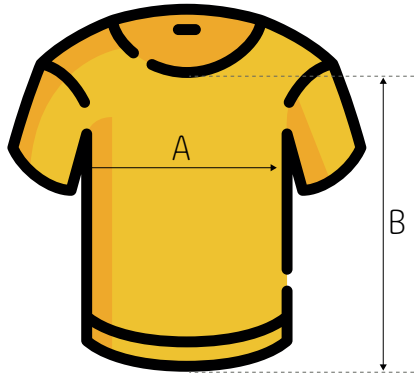

#stayathome

T-Shirt V-Ausschnitt Männer

Art.-Nr. SAH-W007

	XS	S	M	L	XL	2XL	3XL	4XL	5XL
A	-	45,5	48,5	53,5	58,5	63,5	68,5	73,5	78,5
B	-	69,5	72	74,5	77	78,5	80	81,5	83

A Gemessen quer über das Kleidungsstück,
1 cm von den Armteilen entfernt

B Gemessen vom höchsten Punkt der Schulter
bis zur Unterkante des Kleidungsstücks

Alle Angaben in Zentimeter.

ACHTUNG: Es handelt sich um Herstellerangaben, die produktionsbedingt abweichen können und als unverbindlicher Richtwert zu verstehen sind. Keine Gewähr.