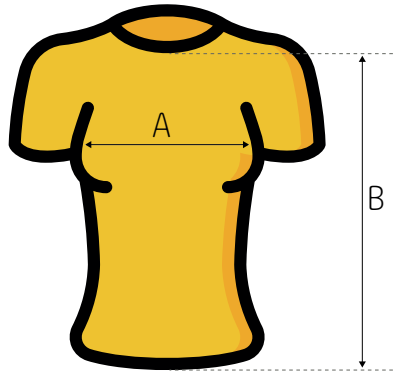

## T-Shirt V-Ausschnitt Frauen

Art.-Nr. SAH-W008

	XS	S	M	L	XL	2XL	3XL	4XL	5XL
A	41,5	44	46,5	49	51,5	54	-	-	-
B	62	63	64	65	66	67	-	-	-

**A** Gemessen quer über das Kleidungsstück,  
1 cm von den Armteilen entfernt

**B** Gemessen vom höchsten Punkt der Schulter  
bis zur Unterkante des Kleidungsstücks

**Alle Angaben in Zentimeter.**

ACHTUNG: Es handelt sich um Herstellerangaben, die produktionsbedingt abweichen können und als unverbindlicher Richtwert zu verstehen sind. Keine Gewähr.