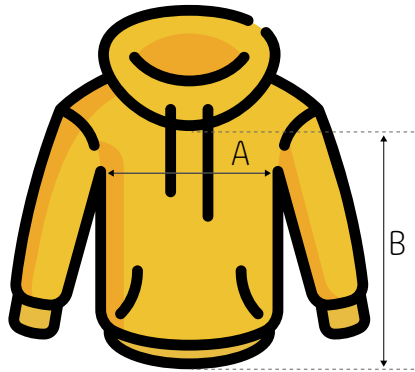

#stayathome

Organic Hoodie Männer

Art.-Nr. SAH-W009

	XS	S	M	L	XL	2XL	3XL		
A	49	52	55,5	59	62,5	66	70		
B	68	70	72	74	76	78	79		

A Gemessen quer über das Kleidungsstück,
1 cm von den Armteilen entfernt

B Gemessen vom höchsten Punkt der Schulter
bis zur Unterkante des Kleidungsstücks