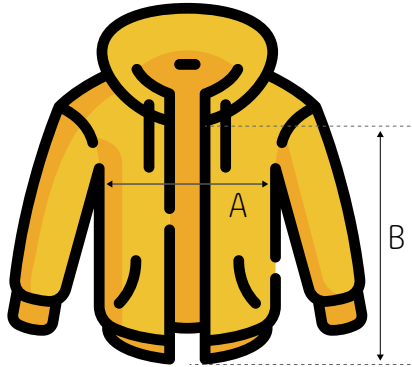

#stayathome

Organic Zip-Hoodie Frauen

Art.-Nr. SAH-W012

	XS	S	M	L	XL	2XL		
A	44,5	47	50	53	56	59,5		
B	62	64	66	68	69	70		

- A** Gemessen quer über das Kleidungsstück, 1 cm von den Armteilen entfernt
- B** Gemessen vom höchsten Punkt der Schulter bis zur Unterkante des Kleidungsstücks