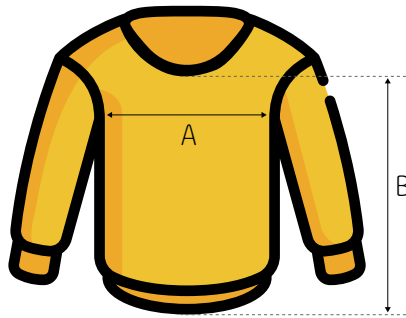

## Organic Sweater Rundhals Männer

Art.-Nr. SAH-W013

	XS	S	M	L	XL	2XL	3XL	
A	49	52	55,5	59	62,5	66	70	
B	68	70	72	74	76	78	79	

**A** Gemessen quer über das Kleidungsstück,  
1 cm von den Armteilen entfernt

**B** Gemessen vom höchsten Punkt der Schulter  
bis zur Unterkante des Kleidungsstücks

**Alle Angaben in Zentimeter.**

ACHTUNG: Es handelt sich um Herstellerangaben, die produktionsbedingt abweichen können und als unverbindlicher Richtwert zu verstehen sind. Keine Gewähr.