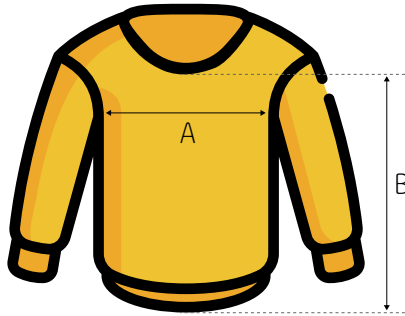

#stayathome

Organic Sweater Rundhals Frauen

Art.-Nr. SAH-W014

	XS	S	M	L	XL	2XL		
A	42,5	45	48	51	54	57,5		
B	58	60	62	64	65	66		

A Gemessen quer über das Kleidungsstück,
1 cm von den Armteilen entfernt

B Gemessen vom höchsten Punkt der Schulter
bis zur Unterkante des Kleidungsstücks