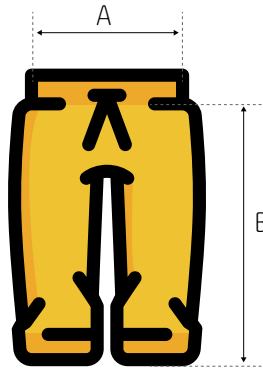

#stayathome

Premium Jogginghose unisex

Art.-Nr. SAH-W015

	XS	S	M	L	XL	2XL	3XL	
A	36	37	38	40	42	45	48	
B	103	105	107	109	111	112	113	

A Gemessen quer über das Kleidungsstück,
1 cm von den Armteilen entfernt

B Gemessen vom höchsten Punkt der Schulter
bis zur Unterkante des Kleidungsstücks

Alle Angaben in Zentimeter.

ACHTUNG: Es handelt sich um Herstellerangaben, die produktionsbedingt abweichen können und als unverbindlicher Richtwert zu verstehen sind. Keine Gewähr.