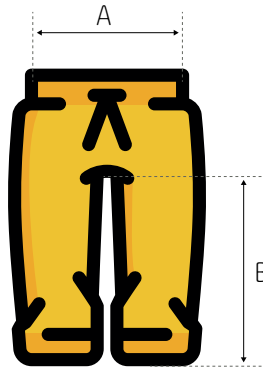

#stayathome

ACHTUNG:
Längenangabe
ist die innere
Beinlänge

Jogginghose Männer

Art.-Nr. SAH-W016

	S	M	L	XL	2XL			
A	35,5	38,5	41,5	44,5	47,5			
B	79,5	80,5	81,5	82,5	83,5			

A Gemessen quer über das Kleidungsstück,
1 cm von den Armteilen entfernt

B Gemessen vom höchsten Punkt der Schulter
bis zur Unterkante des Kleidungsstücks

Alle Angaben in Zentimeter.

ACHTUNG: Es handelt sich um Herstellerangaben, die produktionsbedingt abweichen können und als unverbindlicher Richtwert zu verstehen sind. Keine Gewähr.