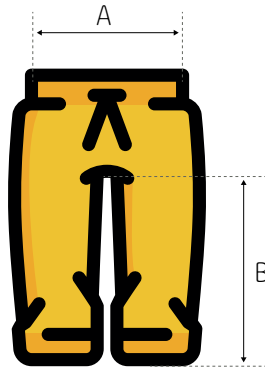

#stayathome

ACHTUNG:
Längenangabe
ist die innere
Beinlänge

Jogginghose Frauen

Art.-Nr. SAH-W017

	XS	S	M	L	XL			
A	34	37	40	43	46			
B	77	78	79	80	81			

A Gemessen quer über das Kleidungsstück,
1 cm von den Armteilen entfernt

B Gemessen vom höchsten Punkt der Schulter
bis zur Unterkante des Kleidungsstücks

Alle Angaben in Zentimeter.

ACHTUNG: Es handelt sich um Herstellerangaben, die produktionsbedingt abweichen können und als unverbindlicher Richtwert zu verstehen sind. Keine Gewähr.