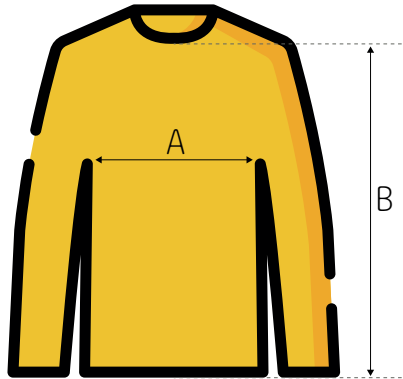

#stayathome

Longsleeve-Shirt Rundhals Männer

Art.-Nr. SAH-W020

	XS	S	M	L	XL	2XL	3XL	
A	44	47	50	53	56	59	62	
B	66	68,5	71	73,5	76	78,5	81	

A Gemessen quer über das Kleidungsstück,
1 cm von den Armteilen entfernt

B Gemessen vom höchsten Punkt der Schulter
bis zur Unterkante des Kleidungsstücks

Alle Angaben in Zentimeter.

ACHTUNG: Es handelt sich um Herstellerangaben, die produktionsbedingt abweichen können und als unverbindlicher Richtwert zu verstehen sind. Keine Gewähr.