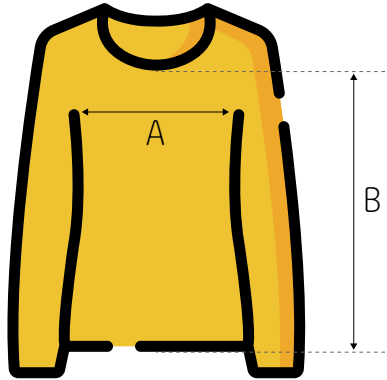

## Longsleeve-Shirt Rundhals Frauen

Art.-Nr. SAH-W021

	XS	S	M	L	XL	2XL		
A	40	43	46	49	52	55		
B	61,5	64	66,5	69	71,5	74		

**A** Gemessen quer über das Kleidungsstück,  
1 cm von den Armteilen entfernt

**B** Gemessen vom höchsten Punkt der Schulter  
bis zur Unterkante des Kleidungsstücks