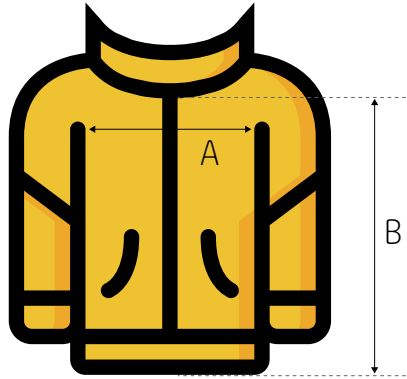

#stayathome

Softshelljacke Männer

Art.-Nr. SAH-W026

	XS	S	M	L	XL	2XL		
A								
B								

- A** Gemessen quer über das Kleidungsstück, 1 cm von den Armteilen entfernt
- B** Gemessen vom höchsten Punkt der Schulter bis zur Unterkante des Kleidungsstücks

Alle Angaben in Zentimeter.

ACHTUNG: Es handelt sich um Herstellerangaben, die produktionsbedingt abweichen können und als unverbindlicher Richtwert zu verstehen sind. Keine Gewähr.

POWERED BY