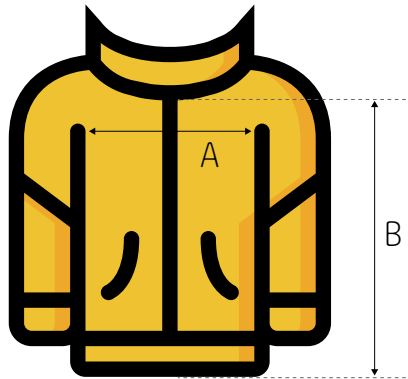

#stayathome

Softshelljacke Frauen

Art.-Nr. SAH-W027

	XS	S	M	L	XL	2XL		
A	47	50	52	55	57	59		
B	63	64	65	66	67	68		

- A** Gemessen quer über das Kleidungsstück, 1 cm von den Armteilen entfernt
- B** Gemessen vom höchsten Punkt der Schulter bis zur Unterkante des Kleidungsstücks

Alle Angaben in Zentimeter.

ACHTUNG: Es handelt sich um Herstellerangaben, die produktionsbedingt abweichen können und als unverbindlicher Richtwert zu verstehen sind. Keine Gewähr.

POWERED BY

protex
PROFESSIONELLE TEXTILVEREDELUNG